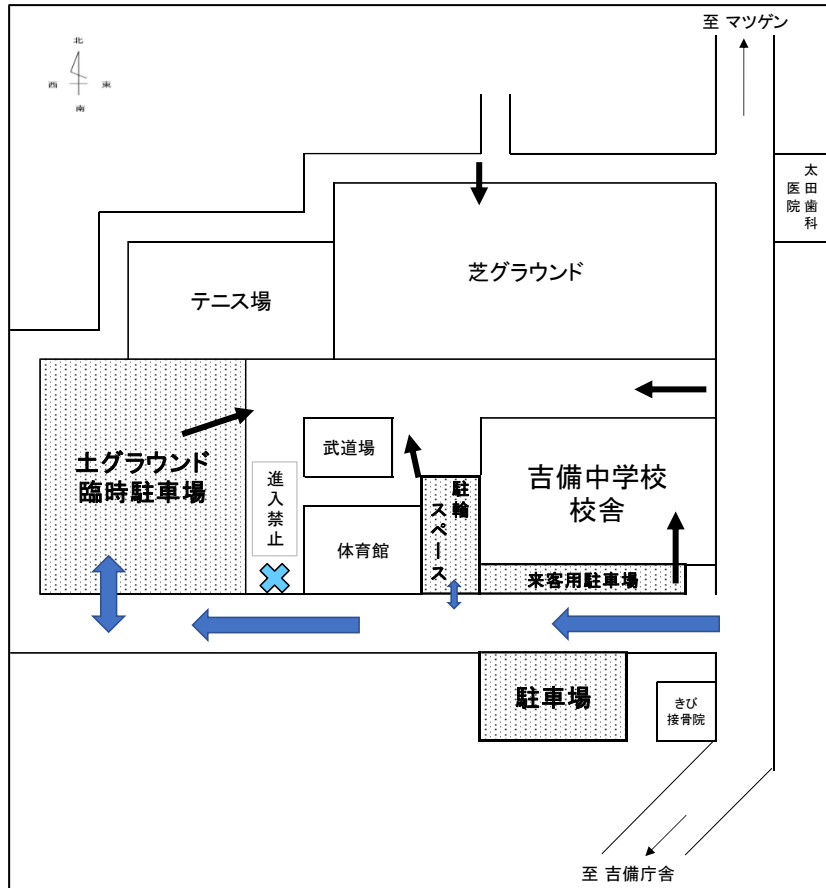

駐車場・駐輪スペースについて