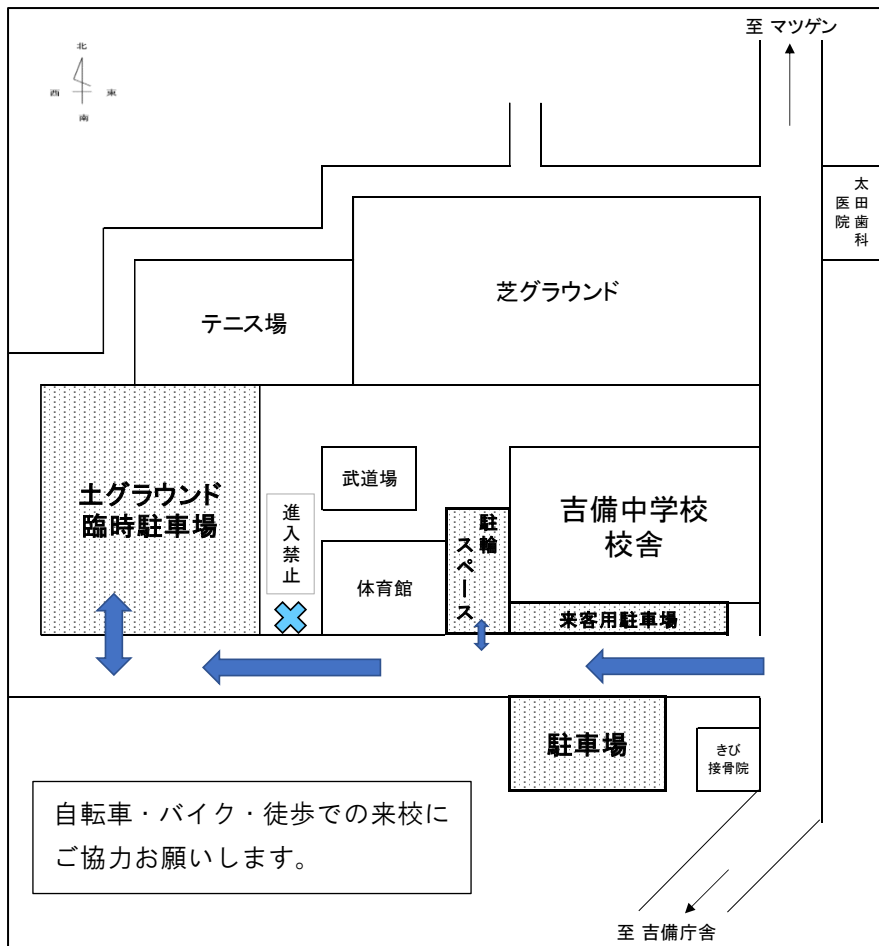

1 日 時 令和6年 9月 4日 (水)

① 13:40～14:30 授業参観

クラス	1 A	1 B	1 C	1 D	1 E	2 A	2 B	2 C	2 D
教科	国語	数学	社会	英語	体育	体育	理科	音楽	理科
場所	1 A	1 B	1 C	1 D	体育館	ビロイ	2 B	音楽室	2 D
クラス	2 E	3 A	3 B	3 C	3 D	3 E	G I J		
教科	英語	美術	社会	英語	体育	理科	書写		
場所	2 E	美術室	3 B	3 C	武道場	理科室1	2階特別活動室		

※当日場所が変更になることもあります。その場合は玄関付近でお知らせします。

② 14:45～15:15

修学旅行説明会 (3年生保護者・2階多目的教室)

学年懇談会 (2年生保護者・3階多目的教室)

*職場体験学習についての説明等を行います。

*R7年度修学旅行に向けての「修学旅行積立」など費用についての説明も行います。

学年懇談会 (1年生保護者・1階多目的教室)

*校外学習についての説明等を行います。

2 その他 (教室階)

※ 1階・・・1年生およびG・J組

2階・・・3年生およびI組

3階・・・2年生、音楽室、美術室、調理室、技術室 となります。(裏面参照)

※ 駐車場は土グラウンド等をご利用ください。

駐輪・駐車スペースについて

※左図のとおり、来客用駐車場・駐車場・土グラウンド・駐輪スペースをご利用ください。

→ 校内案内図